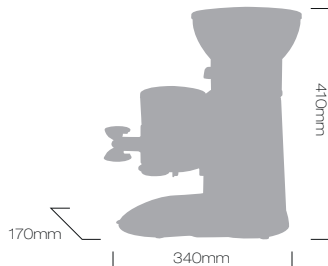

REGULACIÓN DEL DOSIFICADOR: 5/12gr

PALANCA DOSIFICADOR: DERECHA/IZQUIERDA

PARO/MARCHA VERSIÓN ESTÁNDAR: ARRANQUE MANUAL

MEDIDAS ANCHO X LARGO X ALTO: 170X340X410mm

PESO: 6Kg

RUIDO AÉREO: 77dB

Diseñado bajo directiva 89/392 CE.

Muela de acero templado
(62HRc) ø 60mm.

BLANCO

GRIS

NEGRO

ROJO

CROM
PLATA

CROM
ORO

PRINCIPALES ATRIBUTOS